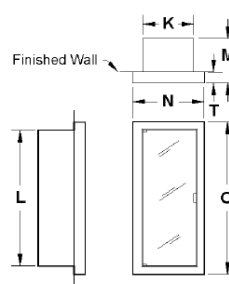

SEMI-RECESSED